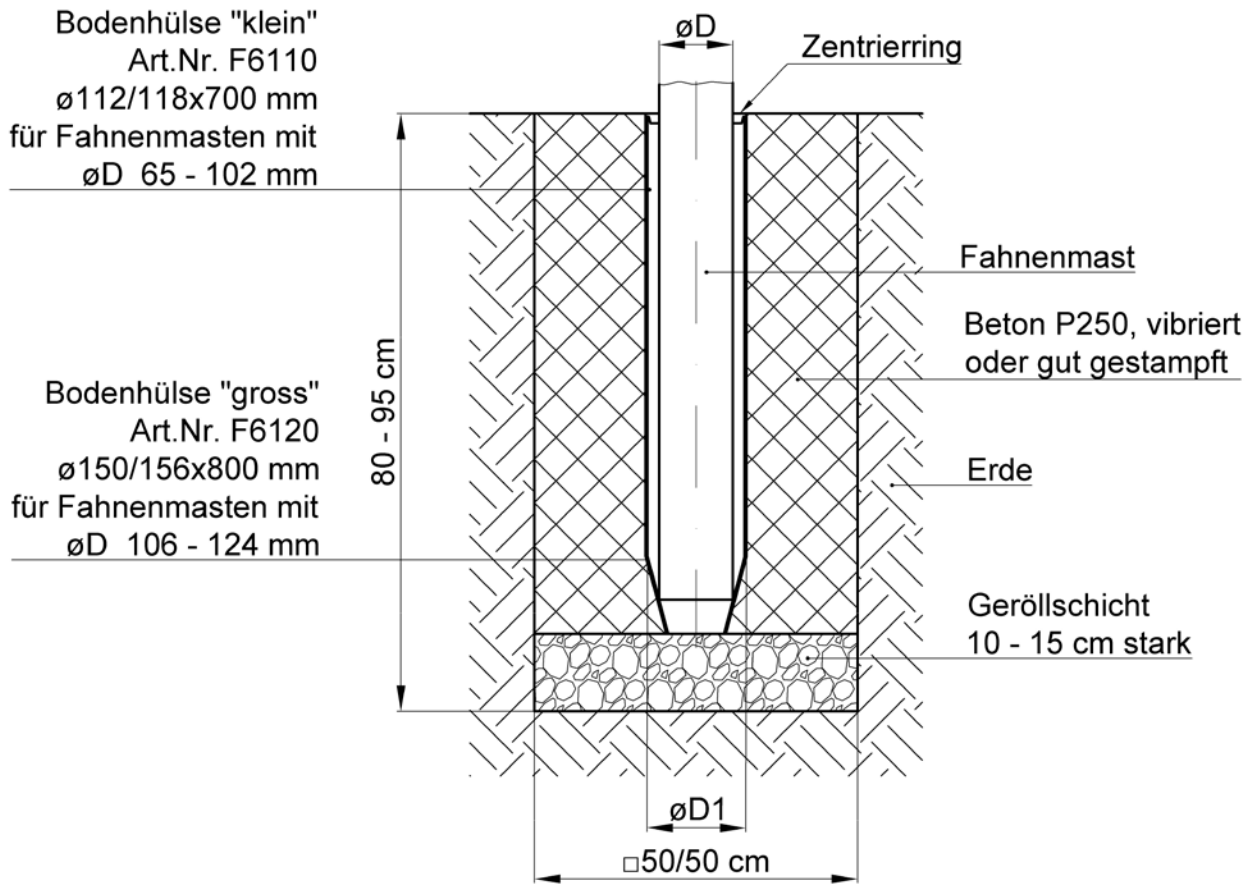

Bodenhülse zum Einbetonieren