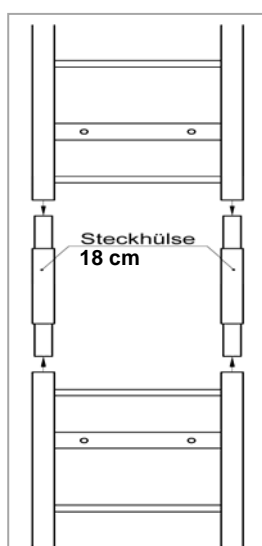

Preisliste 2017

CHF 51.00	Länge 66 cm	3 Sprossen
CHF 60.50	Länge 94 cm	4 Sprossen
CHF 70.50	Länge 122 cm	5 Sprossen
CHF 80.50	Länge 150 cm	6 Sprossen
CHF 90.50	Länge 178 cm	7 Sprossen
CHF 101.00	Länge 206 cm	8 Sprossen
CHF 110.50	Länge 234 cm	9 Sprossen
CHF 120.50	Länge 262 cm	10 Sprossen
CHF 130.50	Länge 290 cm	11 Sprossen
CHF 140.50	Länge 318 cm	12 Sprossen
CHF 151.00	Länge 346 cm	13 Sprossen
CHF 160.00	Länge 374 cm	14 Sprossen
CHF 170.00	Länge 402 cm	15 Sprossen

CHF 8.50	Steckhülse für Verbindung
CHF 41.00	Einstieghalter Lg.1122 mm
CHF 43.00	Haltegriff 600 x 100 mm
CHF 39.00	Haltegriff 400 x 100 mm
CHF 0.50	CNS Schraube M8x60 & Dübel

Die Leitern sind in der Regel ab Lager sofort lieferbar. Bei Bedarf von grösseren Mengen, geben wir Ihnen bezüglich der Lieferzeit, gerne auch telefonisch Auskunft.

Die Preise verstehen sich ab Werk und exkl. 8 % MwSt.