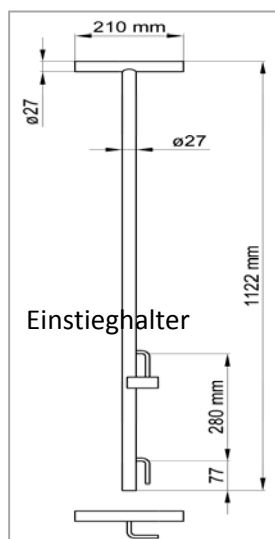

Preisliste 2017

CHF 51.00	Länge 66 cm	3 Sprossen
CHF 60.50	Länge 94 cm	4 Sprossen
CHF 70.50	Länge 122 cm	5 Sprossen
CHF 80.50	Länge 150 cm	6 Sprossen
CHF 90.50	Länge 178 cm	7 Sprossen
CHF 101.00	Länge 206 cm	8 Sprossen
CHF 110.50	Länge 234 cm	9 Sprossen
CHF 120.50	Länge 262 cm	10 Sprossen
CHF 130.50	Länge 290 cm	11 Sprossen
CHF 140.50	Länge 318 cm	12 Sprossen
CHF 151.00	Länge 346 cm	13 Sprossen
CHF 160.00	Länge 374 cm	14 Sprossen
CHF 170.00	Länge 402 cm	15 Sprossen

CHF 8.50	Steckhülse für Verbindung
CHF 41.00	Einstieghalter Lg.1122 mm
CHF 43.00	Haltegriff 600 x 100 mm
CHF 39.00	Haltegriff 400 x 100 mm
CHF 0.50	CNS Schraube M8x60 & Dübel

Die Leitern sind in der Regel ab Lager sofort lieferbar. Bei Bedarf von grösseren Mengen, geben wir Ihnen bezüglich der Lieferzeit, gerne auch telefonisch Auskunft.

Die Preise verstehen sich ab Werk und exkl. 8 % MwSt.