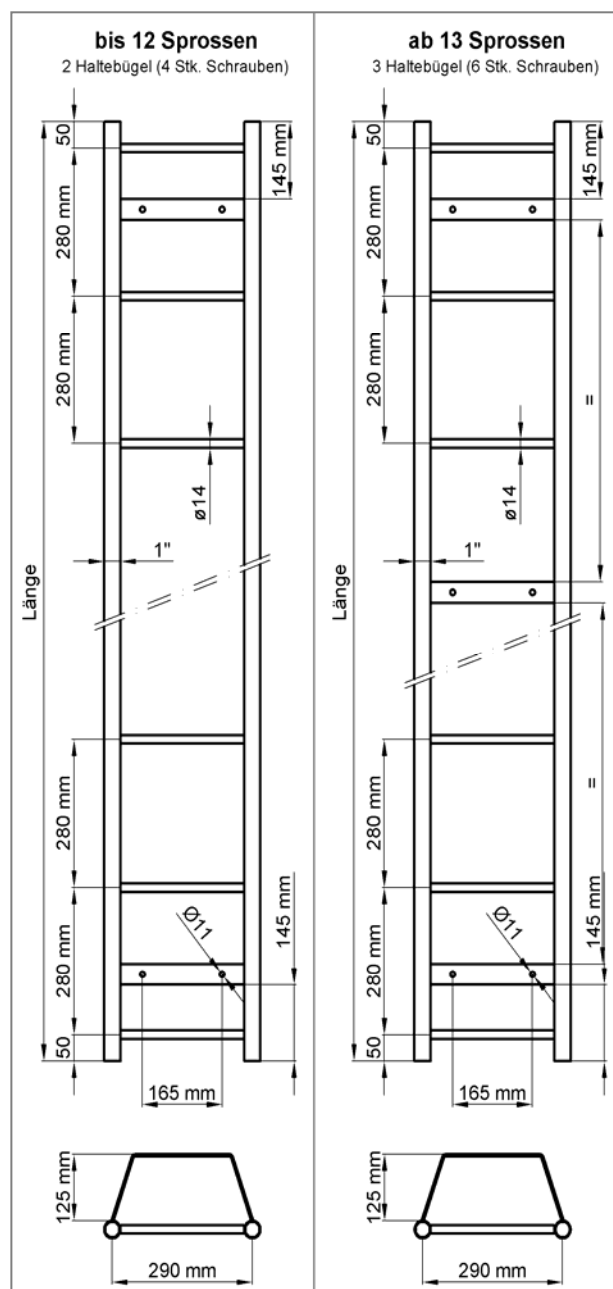

Preisliste 2017

CHF 51.00	Länge 66 cm	3 Sprossen
CHF 60.50	Länge 94 cm	4 Sprossen
CHF 70.50	Länge 122 cm	5 Sprossen
CHF 80.50	Länge 150 cm	6 Sprossen
CHF 90.50	Länge 178 cm	7 Sprossen
CHF 101.00	Länge 206 cm	8 Sprossen
CHF 110.50	Länge 234 cm	9 Sprossen
CHF 120.50	Länge 262 cm	10 Sprossen
CHF 130.50	Länge 290 cm	11 Sprossen
CHF 140.50	Länge 318 cm	12 Sprossen
CHF 151.00	Länge 346 cm	13 Sprossen
CHF 160.00	Länge 374 cm	14 Sprossen
CHF 170.00	Länge 402 cm	15 Sprossen

CHF 8.50	Steckhülse für Verbindung
CHF 41.00	Einstieghalter Lg.1122 mm
CHF 43.00	Haltegriff 600 x 100 mm
CHF 39.00	Haltegriff 400 x 100 mm
CHF 0.50	CNS Schraube M8x60 & Dübel

Die Leitern sind in der Regel ab Lager sofort lieferbar. Bei Bedarf von grösseren Mengen, geben wir Ihnen bezüglich der Lieferzeit, gerne auch telefonisch Auskunft.

Die Preise verstehen sich ab Werk und exkl. 8 % MwSt.