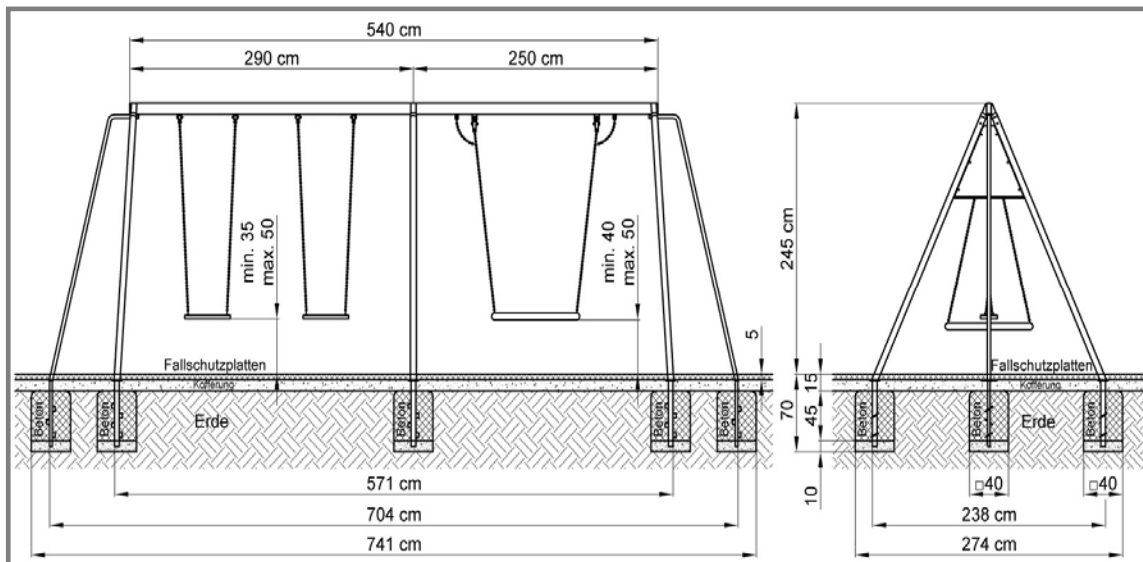

## Typ2 und Typ 3

Vogelnest Typ 2    1 Kettenschaukel+1 Vogelnest ø 90 cm    CHF 3'400.—

Vogelnest Typ 3    2 Kettenschaukel+1 Vogelnest ø 90 cm    CHF 3'565.—

Die Preise verstehen sich ab Werk, inkl. MwSt. Lieferfrist nach Absprache.