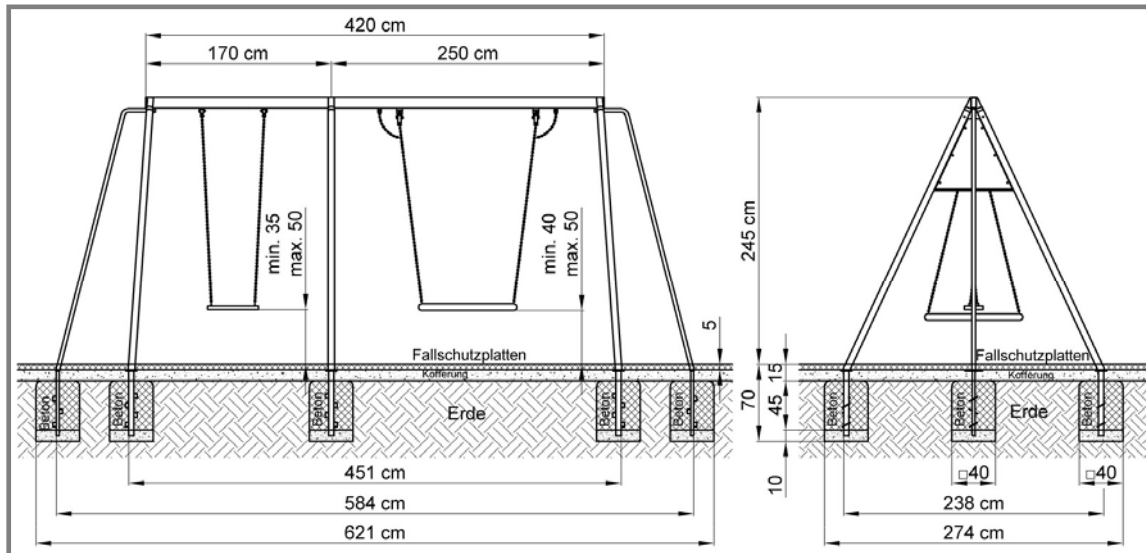

## Typ2 und Typ 3

Vogelnest Typ 2    1 Kettenschaukel+1 Vogelnest ø 90 cm    CHF 3'400.—

Vogelnest Typ 3    2 Kettenschaukel+1 Vogelnest ø 90 cm    CHF 3'565.—

Die Preise verstehen sich ab Werk, inkl. MwSt. Lieferfrist nach Absprache.