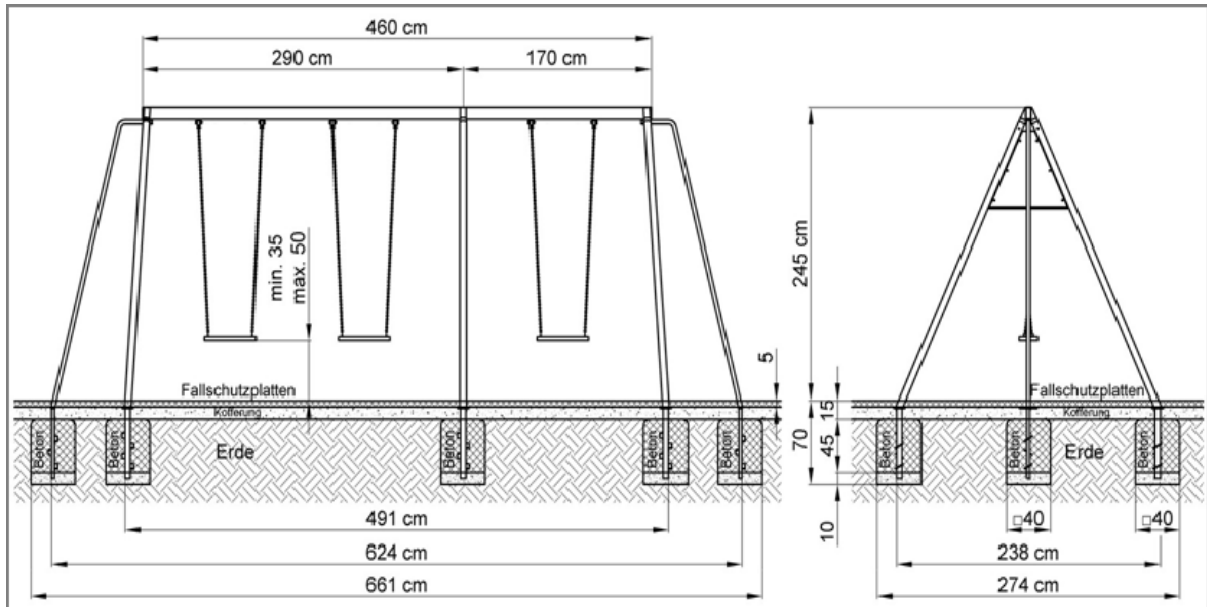

KINDERSCHAUKEL MAXI Typ3 und Typ4

Kinderschaukel MAXI Typ 3K

Ausführung verzinkt

CHF 1'950.—

Kinderschaukel MAXI Typ 4K

Ausführung verzinkt

CHF 2'100.—

Die Preise verstehen sich ab Werk, inkl. MwSt. Lieferfrist nach Absprache.