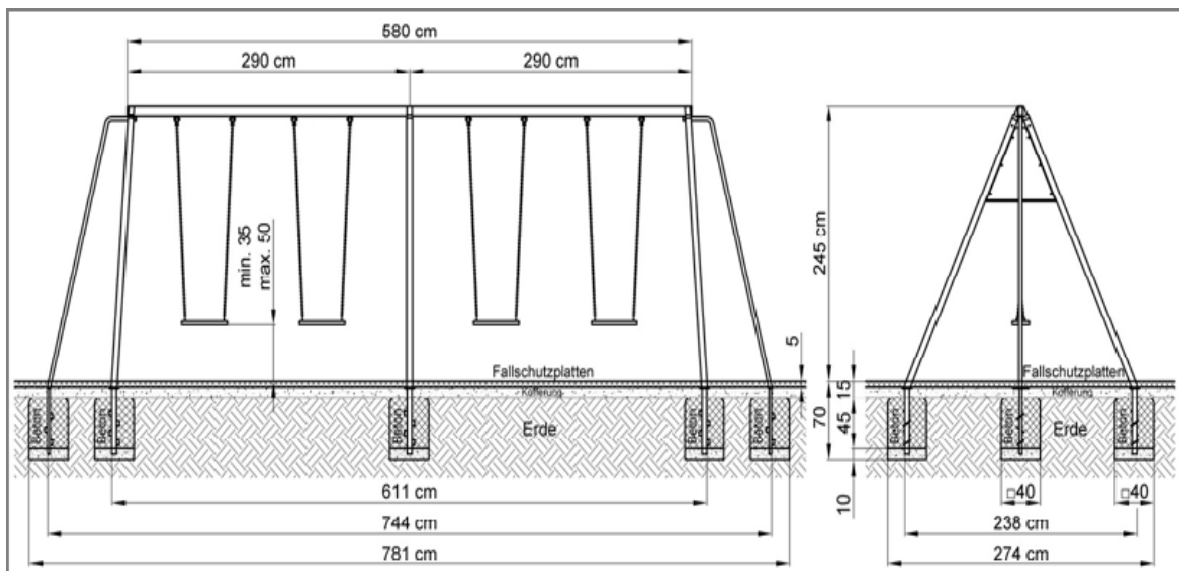

KINDERSCHAUKEL MAXI Typ3 und Typ4

Kinderschaukel MAXI Typ 3K

Ausführung verzinkt

CHF 1'950.—

Kinderschaukel MAXI Typ 4K

Ausführung verzinkt

CHF 2'100.—

Die Preise verstehen sich ab Werk, inkl. MwSt. Lieferfrist nach Absprache.