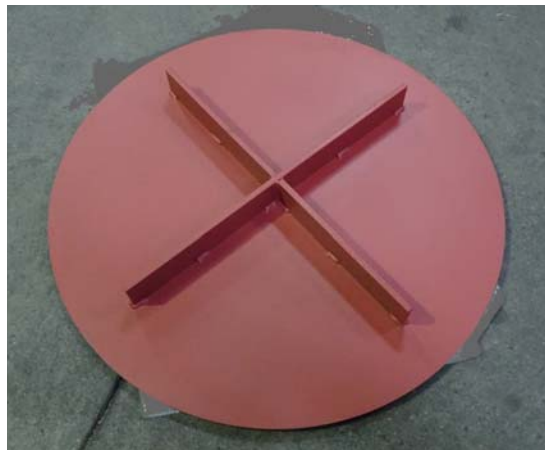

Provisorische Schachtdeckel

aus Stahlblech 10 mm | Verstärkung mit Kreuz | befahrbar
Durchmesser 750 mm für Schächte \varnothing 600 mm | Gewicht ca. 40 kg
Ausführung roh oder grundiert.

**Direkt
ab Fabrik**

Schachtdeckel \varnothing 750 mm ohne Gravur

Ausführung roh
Ausführung grundiert

Fr. 105.00 / Stk.
Fr. 120.00 / Stk.

Schachtdeckel \varnothing 750 mm mit Gravur

Ausführung roh Richtpreis bei 10 Stk.
Ausführung grundiert Richtpreis bei 10 Stk.
grössere Mengen auf Anfrage