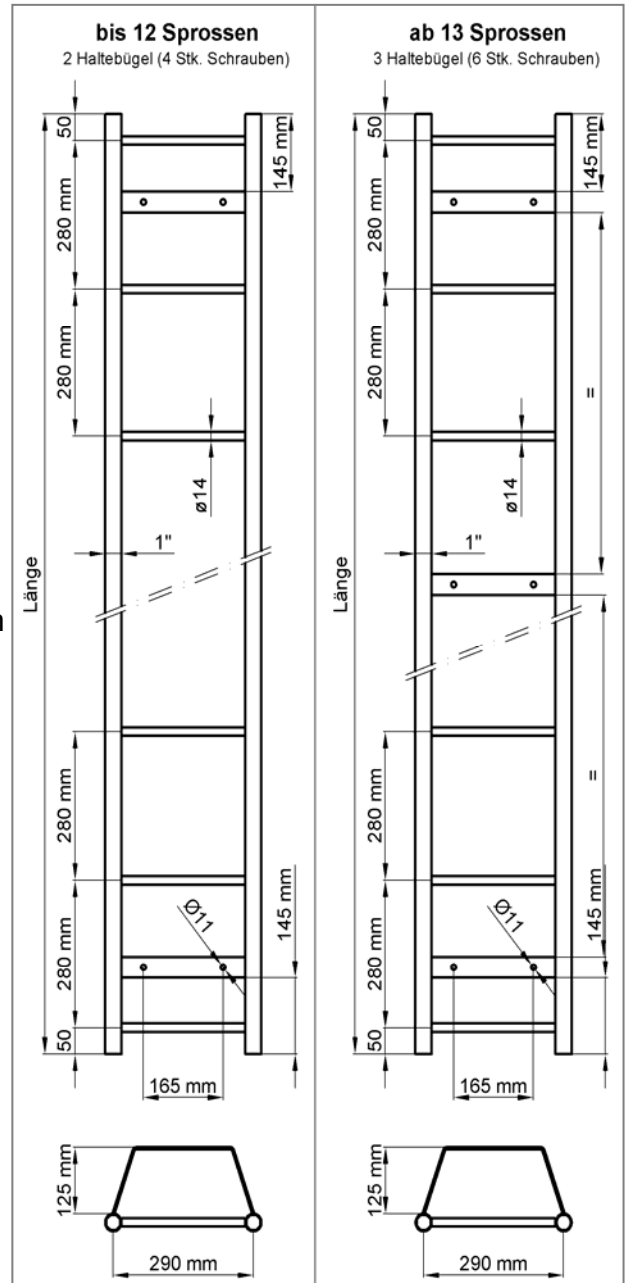

Preisliste 2021

Privat-Kunde Direkt ab Fabrik

| | | |
|-------------------|---------------------------------|-------------|
| CHF 59.00 | Länge 38 cm | 2 Sprossen |
| CHF 59.00 | Länge 66 cm | 3 Sprossen |
| CHF 69.00 | Länge 94 cm | 4 Sprossen |
| CHF 80.00 | Länge 122 cm | 5 Sprossen |
| CHF 90.00 | Länge 150 cm | 6 Sprossen |
| CHF 101.00 | Länge 178 cm | 7 Sprossen |
| CHF 112.00 | Länge 206 cm | 8 Sprossen |
| CHF 122.00 | Länge 234 cm | 9 Sprossen |
| CHF 133.00 | Länge 262 cm | 10 Sprossen |
| CHF 143.00 | Länge 290 cm | 11 Sprossen |
| CHF 154.00 | Länge 318 cm | 12 Sprossen |
| CHF 165.00 | Länge 346 cm | 13 Sprossen |
| CHF 175.00 | Länge 374 cm | 14 Sprossen |
| CHF 185.00 | Länge 402 cm | 15 Sprossen |
| CHF 10.00 | Steckhülse für Verbindung | |
| CHF 46.00 | Einstiegshalter Stand.Lg.112 cm | |
| CHF 50.00 | Einstiegshalter Lang Lg.170 cm | |
| CHF 48.00 | Haltegriff 600 x 100 mm | |
| CHF 44.00 | Haltegriff 400 x 100 mm | |
| CHF 0.50 | CNS Schraube M8x60 & Dübel | |