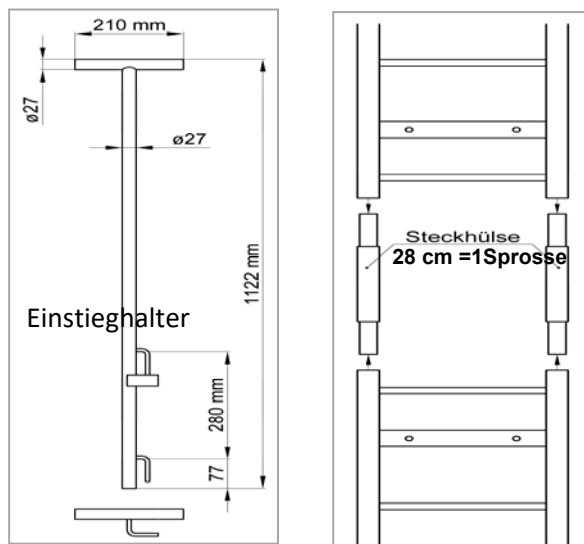

Preisliste 2021

Privat-Kunde Direkt ab Fabrik

| | | |
|-------------------|---------------------------------|-------------|
| CHF 59.00 | Länge 38 cm | 2 Sprossen |
| CHF 59.00 | Länge 66 cm | 3 Sprossen |
| CHF 69.00 | Länge 94 cm | 4 Sprossen |
| CHF 80.00 | Länge 122 cm | 5 Sprossen |
| CHF 90.00 | Länge 150 cm | 6 Sprossen |
| CHF 101.00 | Länge 178 cm | 7 Sprossen |
| CHF 112.00 | Länge 206 cm | 8 Sprossen |
| CHF 122.00 | Länge 234 cm | 9 Sprossen |
| CHF 133.00 | Länge 262 cm | 10 Sprossen |
| CHF 143.00 | Länge 290 cm | 11 Sprossen |
| CHF 154.00 | Länge 318 cm | 12 Sprossen |
| CHF 165.00 | Länge 346 cm | 13 Sprossen |
| CHF 175.00 | Länge 374 cm | 14 Sprossen |
| CHF 185.00 | Länge 402 cm | 15 Sprossen |
| CHF 10.00 | Steckhülse für Verbindung | |
| CHF 46.00 | Einstiegshalter Stand.Lg.112 cm | |
| CHF 50.00 | Einstiegshalter Lang Lg.170 cm | |
| CHF 48.00 | Haltegriff 600 x 100 mm | |
| CHF 44.00 | Haltegriff 400 x 100 mm | |
| CHF 0.50 | CNS Schraube M8x60 & Dübel | |