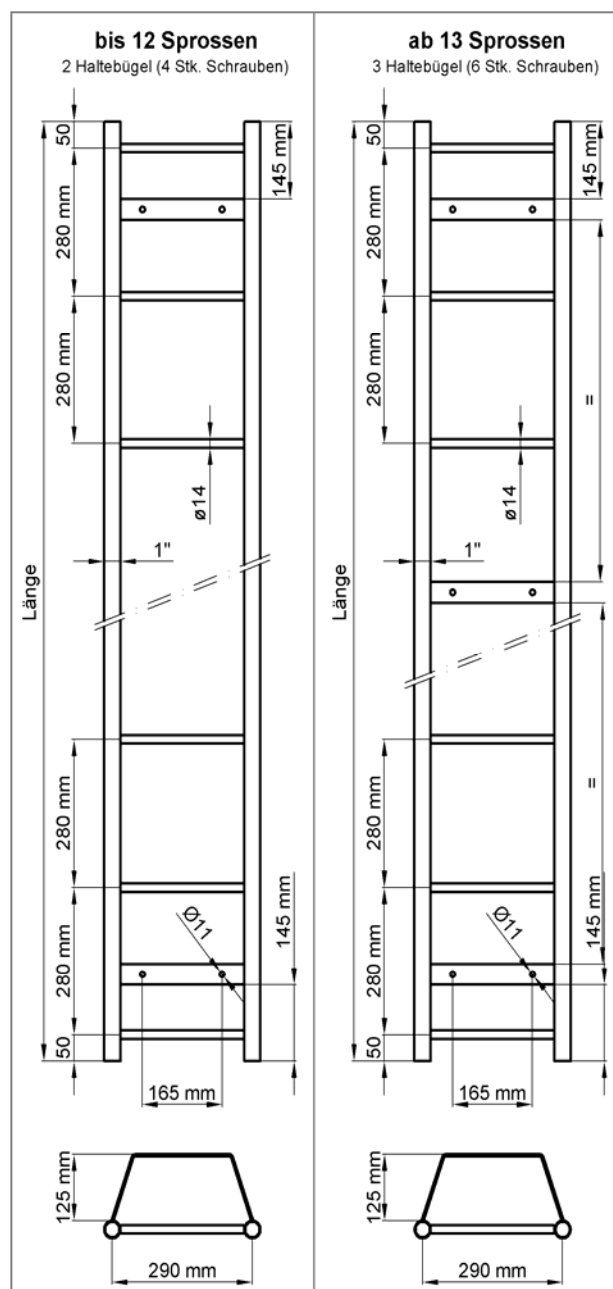

SCHACHTLEITER

Preisgünstige Leiter direkt ab Fabrik

Für Bauunternehmungen stellen wir Schachtleitern aus Stahlrohr feuerverzinkt her. Die Holmen sind aus 1" Rohr und die Sprossen aus geripptem Rundeisen \varnothing 14 mm. Befestigung mit rostfreien Schrauben & Dübel. (M8 x 60 | 4 Stk. bis 12 Spr. | 6 Stk ab 13 Spr.)

Wir produzieren die Leitern günstig & marktgerecht - **dies seit mehr als 30 Jahren !**

Standard-Leitern von 66 bis 402 cm.
Sie benötigen eine längere Leiter?
Zwei Leitern werden einfach mit Hilfe
von zwei **Steckhülsen** verbunden.
(entspricht 1 Sprosse oder 28 cm)

Zusätzliche Sicherheit erhalten Sie dank
Einstieghalter oder **Haltegriff** mit 2 Flanschen

Preisliste 2019

Direkt ab Fabrik

CHF 56.00	Länge 66 cm	3 Sprossen
CHF 65.50	Länge 94 cm	4 Sprossen
CHF 75.50	Länge 122 cm	5 Sprossen
CHF 85.50	Länge 150 cm	6 Sprossen
CHF 95.50	Länge 178 cm	7 Sprossen
CHF 106.00	Länge 206 cm	8 Sprossen
CHF 115.50	Länge 234 cm	9 Sprossen
CHF 125.50	Länge 262 cm	10 Sprossen
CHF 135.50	Länge 290 cm	11 Sprossen
CHF 145.50	Länge 318 cm	12 Sprossen
CHF 156.00	Länge 346 cm	13 Sprossen
CHF 165.00	Länge 374 cm	14 Sprossen
CHF 175.00	Länge 402 cm	15 Sprossen

CHF 9.50	Steckhülse für Verbindung
CHF 43.00	Einstieghalter Lg.1122 mm
CHF 45.00	Haltegriff 600 x 100 mm
CHF 41.00	Haltegriff 400 x 100 mm
CHF 0.50	CNS Schraube M8x60 & Dübel

Die Leitern sind in der Regel ab Lager sofort lieferbar. Bei Bedarf von grösseren Mengen, geben wir Ihnen bezüglich der Lieferzeit, gerne auch telefonisch Auskunft.