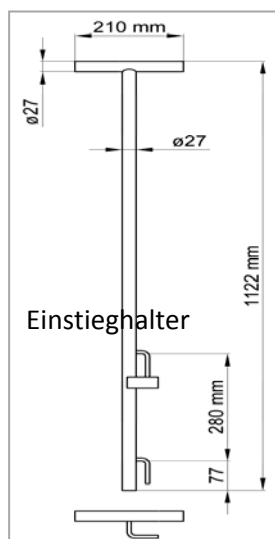

SCHACHTLEITER

Preisgünstige Leiter direkt ab Fabrik

Für Bauunternehmungen stellen wir Schachtleitern aus Stahlrohr feuerverzinkt her. Die Holmen sind aus 1" Rohr und die Sprossen aus geripptem Rundeisen \varnothing 14 mm. Befestigung mit rostfreien Schrauben & Dübel. (M8 x 60 | 4 Stk. bis 12 Spr. | 6 Stk ab 13 Spr.)

Wir produzieren die Leitern günstig & marktgerecht - **dies seit mehr als 30 Jahren !**

Standard-Leitern von 66 bis 402 cm.
Sie benötigen eine längere Leiter?
Zwei Leitern werden einfach mit Hilfe
von zwei **Steckhülsen** verbunden.
(entspricht 1 Sprosse oder 28 cm)

Zusätzliche Sicherheit erhalten Sie dank
Einstieghalter oder **Haltegriff** mit 2 Flanschen

Preisliste 2019

Direkt ab Fabrik

CHF 56.00	Länge 66 cm	3 Sprossen
CHF 65.50	Länge 94 cm	4 Sprossen
CHF 75.50	Länge 122 cm	5 Sprossen
CHF 85.50	Länge 150 cm	6 Sprossen
CHF 95.50	Länge 178 cm	7 Sprossen
CHF 106.00	Länge 206 cm	8 Sprossen
CHF 115.50	Länge 234 cm	9 Sprossen
CHF 125.50	Länge 262 cm	10 Sprossen
CHF 135.50	Länge 290 cm	11 Sprossen
CHF 145.50	Länge 318 cm	12 Sprossen
CHF 156.00	Länge 346 cm	13 Sprossen
CHF 165.00	Länge 374 cm	14 Sprossen
CHF 175.00	Länge 402 cm	15 Sprossen

CHF 9.50	Steckhülse für Verbindung
CHF 43.00	Einstieghalter Lg.1122 mm
CHF 45.00	Haltegriff 600 x 100 mm
CHF 41.00	Haltegriff 400 x 100 mm
CHF 0.50	CNS Schraube M8x60 & Dübel

Die Leitern sind in der Regel ab Lager sofort lieferbar. Bei Bedarf von grösseren Mengen, geben wir Ihnen bezüglich der Lieferzeit, gerne auch telefonisch Auskunft.