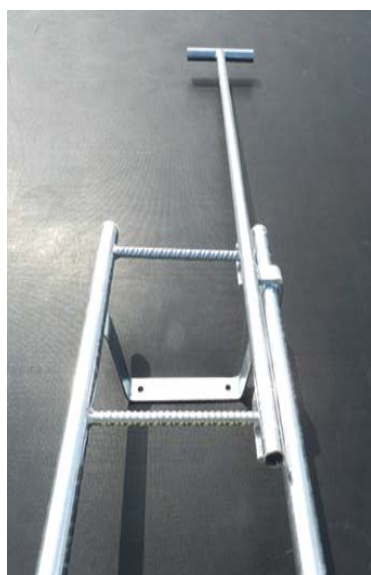

SCHACHTLEITER

Preisgünstige Leiter direkt ab Fabrik

Für Bauunternehmungen stellen wir Schachtleitern aus Stahlrohr feuerverzinkt her. Die Holmen sind aus 1" Rohr und die Sprossen aus geripptem Rundeisen \varnothing 14 mm. Befestigung mit rostfreien Schrauben & Dübel. (M8 x 60 | 4 Stk. bis 12 Spr. | 6 Stk ab 13 Spr.)

Wir produzieren die Leitern günstig & marktgerecht - **dies seit mehr als 30 Jahren !**

Standard-Leitern von 66 bis 402 cm.
Sie benötigen eine längere Leiter?
Zwei Leitern werden einfach mit Hilfe
von zwei **Steckhülsen** verbunden.
(entspricht 1 Sprosse oder 28 cm)

Zusätzliche Sicherheit erhalten Sie dank
Einstieghalter oder **Haltegriff** mit 2 Flanschen

Preisliste 2019

Direkt ab Fabrik

CHF 56.00	Länge 66 cm	3 Sprossen
CHF 65.50	Länge 94 cm	4 Sprossen
CHF 75.50	Länge 122 cm	5 Sprossen
CHF 85.50	Länge 150 cm	6 Sprossen
CHF 95.50	Länge 178 cm	7 Sprossen
CHF 106.00	Länge 206 cm	8 Sprossen
CHF 115.50	Länge 234 cm	9 Sprossen
CHF 125.50	Länge 262 cm	10 Sprossen
CHF 135.50	Länge 290 cm	11 Sprossen
CHF 145.50	Länge 318 cm	12 Sprossen
CHF 156.00	Länge 346 cm	13 Sprossen
CHF 165.00	Länge 374 cm	14 Sprossen
CHF 175.00	Länge 402 cm	15 Sprossen

CHF 9.50	Steckhülse für Verbindung
CHF 43.00	Einstieghalter Lg.1122 mm
CHF 45.00	Haltegriff 600 x 100 mm
CHF 41.00	Haltegriff 400 x 100 mm
CHF 0.50	CNS Schraube M8x60 & Dübel

Die Leitern sind in der Regel ab Lager sofort lieferbar. Bei Bedarf von grösseren Mengen, geben wir Ihnen bezüglich der Lieferzeit, gerne auch telefonisch Auskunft.