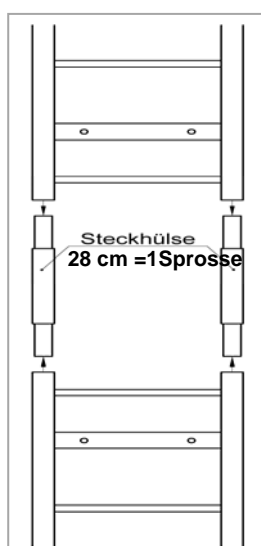

Zusätzliche Sicherheit erhalten Sie dank
Einstieghalter oder **Haltegriff** mit 2 Flanschen

Preisliste 2019

Direkt ab Fabrik

CHF 56.00	Länge 66 cm	3 Sprossen
CHF 65.50	Länge 94 cm	4 Sprossen
CHF 75.50	Länge 122 cm	5 Sprossen
CHF 85.50	Länge 150 cm	6 Sprossen
CHF 95.50	Länge 178 cm	7 Sprossen
CHF 106.00	Länge 206 cm	8 Sprossen
CHF 115.50	Länge 234 cm	9 Sprossen
CHF 125.50	Länge 262 cm	10 Sprossen
CHF 135.50	Länge 290 cm	11 Sprossen
CHF 145.50	Länge 318 cm	12 Sprossen
CHF 156.00	Länge 346 cm	13 Sprossen
CHF 165.00	Länge 374 cm	14 Sprossen
CHF 175.00	Länge 402 cm	15 Sprossen

CHF 9.50	Steckhülse für Verbindung
CHF 43.00	Einstieghalter Lg.1122 mm
CHF 45.00	Haltegriff 600 x 100 mm
CHF 41.00	Haltegriff 400 x 100 mm
CHF 0.50	CNS Schraube M8x60 & Dübel

Die Leitern sind in der Regel ab Lager sofort lieferbar. Bei Bedarf von grösseren Mengen, geben wir Ihnen bezüglich der Lieferzeit, gerne auch telefonisch Auskunft.