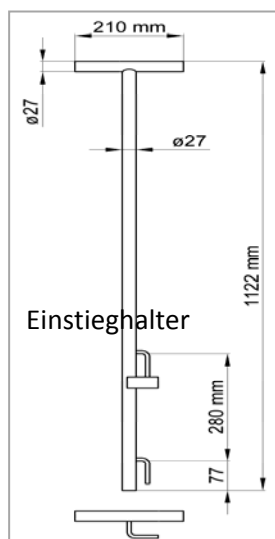

Preisliste 2018

Direkt ab Fabrik

| | | |
|------------|--------------|-------------|
| CHF 56.00 | Länge 66 cm | 3 Sprossen |
| CHF 65.50 | Länge 94 cm | 4 Sprossen |
| CHF 75.50 | Länge 122 cm | 5 Sprossen |
| CHF 85.50 | Länge 150 cm | 6 Sprossen |
| CHF 95.50 | Länge 178 cm | 7 Sprossen |
| CHF 106.00 | Länge 206 cm | 8 Sprossen |
| CHF 115.50 | Länge 234 cm | 9 Sprossen |
| CHF 125.50 | Länge 262 cm | 10 Sprossen |
| CHF 135.50 | Länge 290 cm | 11 Sprossen |
| CHF 145.50 | Länge 318 cm | 12 Sprossen |
| CHF 156.00 | Länge 346 cm | 13 Sprossen |
| CHF 165.00 | Länge 374 cm | 14 Sprossen |
| CHF 175.00 | Länge 402 cm | 15 Sprossen |

| | |
|-----------|----------------------------|
| CHF 9.50 | Steckhülse für Verbindung |
| CHF 43.00 | Einstieghalter Lg.1122 mm |
| CHF 45.00 | Haltegriff 600 x 100 mm |
| CHF 41.00 | Haltegriff 400 x 100 mm |
| CHF 0.50 | CNS Schraube M8x60 & Dübel |