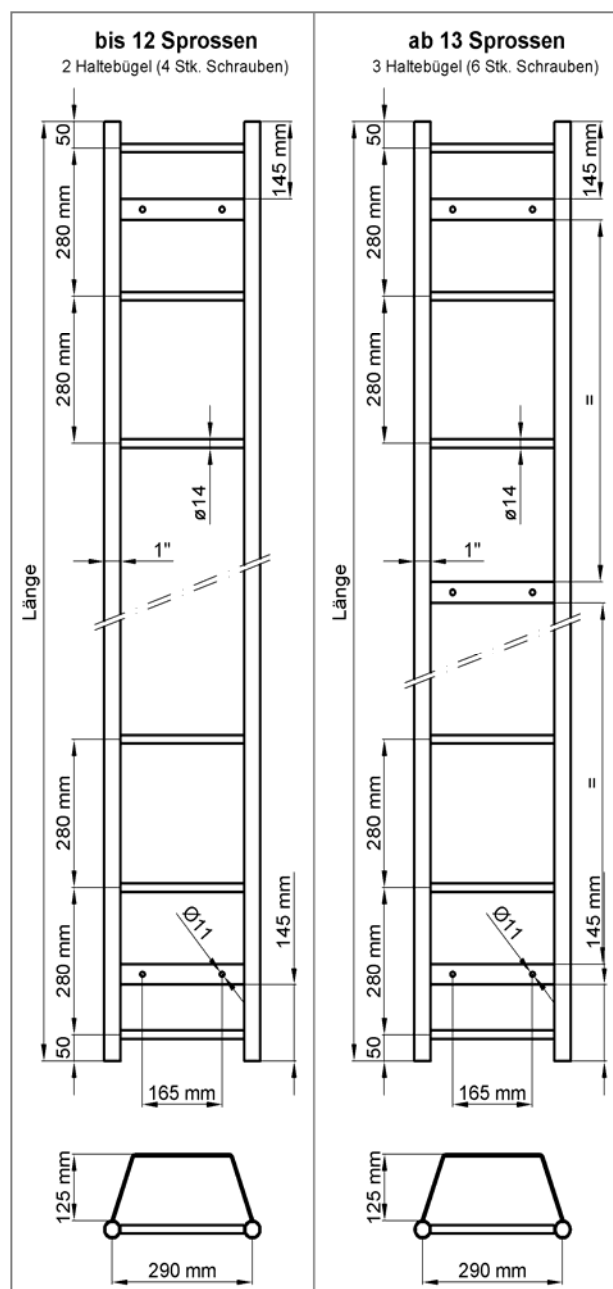

Preisliste 2018

Direkt ab Fabrik

| | | |
|------------|--------------|-------------|
| CHF 56.00 | Länge 66 cm | 3 Sprossen |
| CHF 65.50 | Länge 94 cm | 4 Sprossen |
| CHF 75.50 | Länge 122 cm | 5 Sprossen |
| CHF 85.50 | Länge 150 cm | 6 Sprossen |
| CHF 95.50 | Länge 178 cm | 7 Sprossen |
| CHF 106.00 | Länge 206 cm | 8 Sprossen |
| CHF 115.50 | Länge 234 cm | 9 Sprossen |
| CHF 125.50 | Länge 262 cm | 10 Sprossen |
| CHF 135.50 | Länge 290 cm | 11 Sprossen |
| CHF 145.50 | Länge 318 cm | 12 Sprossen |
| CHF 156.00 | Länge 346 cm | 13 Sprossen |
| CHF 165.00 | Länge 374 cm | 14 Sprossen |
| CHF 175.00 | Länge 402 cm | 15 Sprossen |

| | |
|-----------|----------------------------|
| CHF 9.50 | Steckhülse für Verbindung |
| CHF 43.00 | Einstieghalter Lg.1122 mm |
| CHF 45.00 | Haltegriff 600 x 100 mm |
| CHF 41.00 | Haltegriff 400 x 100 mm |
| CHF 0.50 | CNS Schraube M8x60 & Dübel |