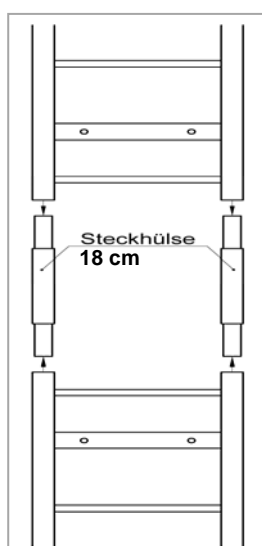

Preisliste 2018

Direkt ab Fabrik

| | | |
|------------|--------------|-------------|
| CHF 56.00 | Länge 66 cm | 3 Sprossen |
| CHF 65.50 | Länge 94 cm | 4 Sprossen |
| CHF 75.50 | Länge 122 cm | 5 Sprossen |
| CHF 85.50 | Länge 150 cm | 6 Sprossen |
| CHF 95.50 | Länge 178 cm | 7 Sprossen |
| CHF 106.00 | Länge 206 cm | 8 Sprossen |
| CHF 115.50 | Länge 234 cm | 9 Sprossen |
| CHF 125.50 | Länge 262 cm | 10 Sprossen |
| CHF 135.50 | Länge 290 cm | 11 Sprossen |
| CHF 145.50 | Länge 318 cm | 12 Sprossen |
| CHF 156.00 | Länge 346 cm | 13 Sprossen |
| CHF 165.00 | Länge 374 cm | 14 Sprossen |
| CHF 175.00 | Länge 402 cm | 15 Sprossen |

| | |
|-----------|----------------------------|
| CHF 9.50 | Steckhülse für Verbindung |
| CHF 43.00 | Einstieghalter Lg.1122 mm |
| CHF 45.00 | Haltegriff 600 x 100 mm |
| CHF 41.00 | Haltegriff 400 x 100 mm |
| CHF 0.50 | CNS Schraube M8x60 & Dübel |