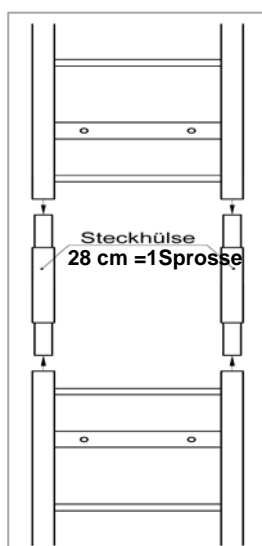

SCHACHTLEITER

Preisgünstige Leiter direkt ab Fabrik

Für Bauunternehmungen stellen wir Schachtleitern aus Stahlrohr feuerverzinkt her. Die Holmen sind aus 1" Rohr und die Sprossen aus geripptem Rundeisen \varnothing 14 mm. Befestigung mit rostfreien Schrauben & Dübel. (M8 x 60 | 4 Stk. bis 12 Spr. | 6 Stk ab 13 Spr.)

Wir produzieren die Leitern günstig & marktgerecht - **dies seit mehr als 30 Jahren !**

Standard-Leitern von 66 bis 402 cm.
Sie benötigen eine längere Leiter?
Zwei Leitern werden einfach mit Hilfe
von zwei **Steckhülsen** verbunden.
(entspricht 1 Sprosse oder 28 cm)

Zusätzliche Sicherheit erhalten Sie dank
Einstieghalter oder **Haltegriff** mit 2 Flanschen

Preisliste 2019

Direkt ab Fabrik

CHF 56.00	Länge 66 cm	3 Sprossen
CHF 65.50	Länge 94 cm	4 Sprossen
CHF 75.50	Länge 122 cm	5 Sprossen
CHF 85.50	Länge 150 cm	6 Sprossen
CHF 95.50	Länge 178 cm	7 Sprossen
CHF 106.00	Länge 206 cm	8 Sprossen
CHF 115.50	Länge 234 cm	9 Sprossen
CHF 125.50	Länge 262 cm	10 Sprossen
CHF 135.50	Länge 290 cm	11 Sprossen
CHF 145.50	Länge 318 cm	12 Sprossen
CHF 156.00	Länge 346 cm	13 Sprossen
CHF 165.00	Länge 374 cm	14 Sprossen
CHF 175.00	Länge 402 cm	15 Sprossen
CHF 9.50	Steckhülse für Verbindung	
CHF 43.00	Einstieghalter Stand. Lg.112cm	
CHF 47.00	Einstieghalter Lang Lg. 170cm	
CHF 45.00	Haltegriff 600 x 100 mm	
CHF 41.00	Haltegriff 400 x 100 mm	
CHF 0.50	CNS Schraube M8x60 & Dübel	