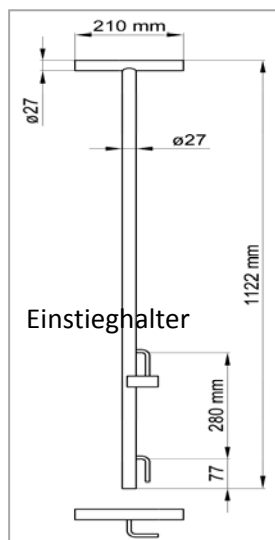

SCHACHTLEITER

Preisgünstige Leiter direkt ab Fabrik

Für Bauunternehmungen stellen wir Schachtleitern aus Stahlrohr feuerverzinkt her. Die Holmen sind aus 1" Rohr und die Sprossen aus geripptem Rundeisen \varnothing 14 mm. Befestigung mit rostfreien Schrauben & Dübel. (M8 x 60 | 4 Stk. bis 12 Spr. | 6 Stk ab 13 Spr.)

Wir produzieren die Leitern günstig & marktgerecht - **dies seit mehr als 30 Jahren !**

Standard-Leitern von 66 bis 402 cm.
Sie benötigen eine längere Leiter?
Zwei Leitern werden einfach mit Hilfe
von zwei **Steckhülsen** verbunden.
(entspricht 1 Sprosse oder 28 cm)

Zusätzliche Sicherheit erhalten Sie dank
Einstieghalter oder **Haltegriff** mit 2 Flanschen

Preisliste 2019

Direkt ab Fabrik

CHF 56.00	Länge 66 cm	3 Sprossen
CHF 65.50	Länge 94 cm	4 Sprossen
CHF 75.50	Länge 122 cm	5 Sprossen
CHF 85.50	Länge 150 cm	6 Sprossen
CHF 95.50	Länge 178 cm	7 Sprossen
CHF 106.00	Länge 206 cm	8 Sprossen
CHF 115.50	Länge 234 cm	9 Sprossen
CHF 125.50	Länge 262 cm	10 Sprossen
CHF 135.50	Länge 290 cm	11 Sprossen
CHF 145.50	Länge 318 cm	12 Sprossen
CHF 156.00	Länge 346 cm	13 Sprossen
CHF 165.00	Länge 374 cm	14 Sprossen
CHF 175.00	Länge 402 cm	15 Sprossen
CHF 9.50	Steckhülse für Verbindung	
CHF 43.00	Einstieghalter Stand. Lg.112cm	
CHF 47.00	Einstieghalter Lang Lg. 170cm	
CHF 45.00	Haltegriff 600 x 100 mm	
CHF 41.00	Haltegriff 400 x 100 mm	
CHF 0.50	CNS Schraube M8x60 & Dübel	