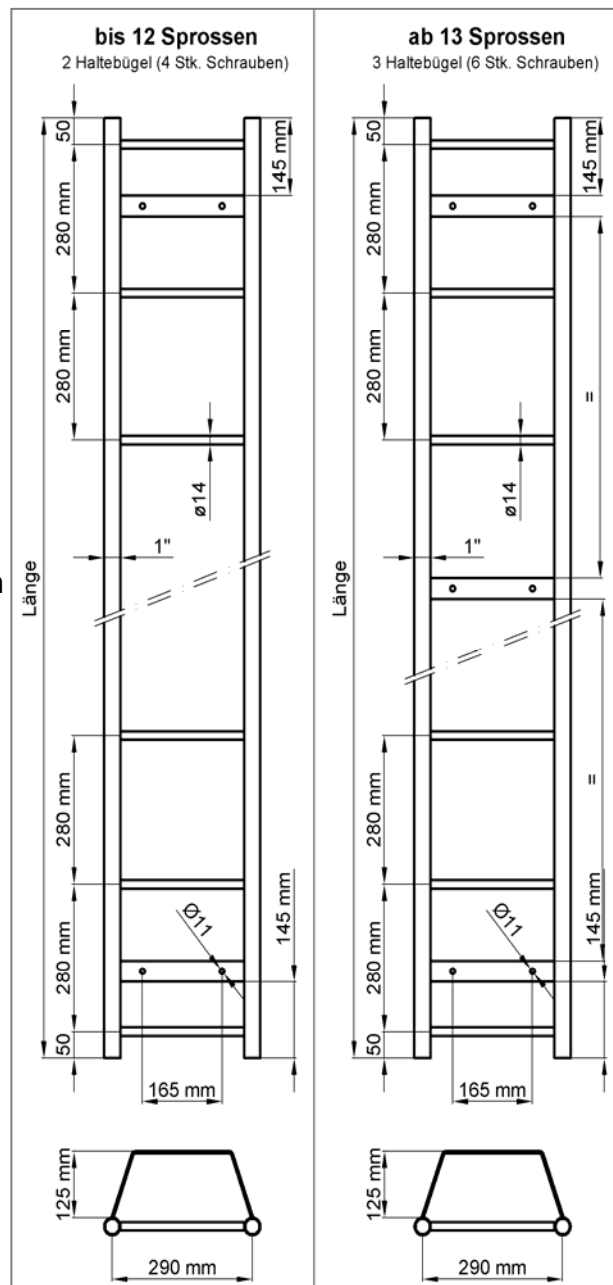

SCHACHTLEITER

Preisgünstige Leiter direkt ab Fabrik

Für Bauunternehmungen stellen wir Schachtleitern aus Stahlrohr feuerverzinkt her. Die Holmen sind aus 1" Rohr und die Sprossen aus geripptem Rundeisen \varnothing 14 mm. Befestigung mit rostfreien Schrauben & Dübel. (M8 x 60 | 4 Stk. bis 12 Spr. | 6 Stk ab 13 Spr.)

Wir produzieren die Leitern günstig & marktgerecht - **dies seit mehr als 30 Jahren !**

Standard-Leitern von 66 bis 402 cm.
Sie benötigen eine längere Leiter?
Zwei Leitern werden einfach mit Hilfe
von zwei **Steckhülsen** verbunden.
(entspricht 1 Sprosse oder 28 cm)

Zusätzliche Sicherheit erhalten Sie dank
Einstieghalter oder **Haltegriff** mit 2 Flanschen

Preisliste 2019

Direkt ab Fabrik

CHF 56.00	Länge 66 cm	3 Sprossen
CHF 65.50	Länge 94 cm	4 Sprossen
CHF 75.50	Länge 122 cm	5 Sprossen
CHF 85.50	Länge 150 cm	6 Sprossen
CHF 95.50	Länge 178 cm	7 Sprossen
CHF 106.00	Länge 206 cm	8 Sprossen
CHF 115.50	Länge 234 cm	9 Sprossen
CHF 125.50	Länge 262 cm	10 Sprossen
CHF 135.50	Länge 290 cm	11 Sprossen
CHF 145.50	Länge 318 cm	12 Sprossen
CHF 156.00	Länge 346 cm	13 Sprossen
CHF 165.00	Länge 374 cm	14 Sprossen
CHF 175.00	Länge 402 cm	15 Sprossen
CHF 9.50	Steckhülse für Verbindung	
CHF 43.00	Einstieghalter Stand. Lg.112cm	
CHF 47.00	Einstieghalter Lang Lg. 170cm	
CHF 45.00	Haltegriff 600 x 100 mm	
CHF 41.00	Haltegriff 400 x 100 mm	
CHF 0.50	CNS Schraube M8x60 & Dübel	