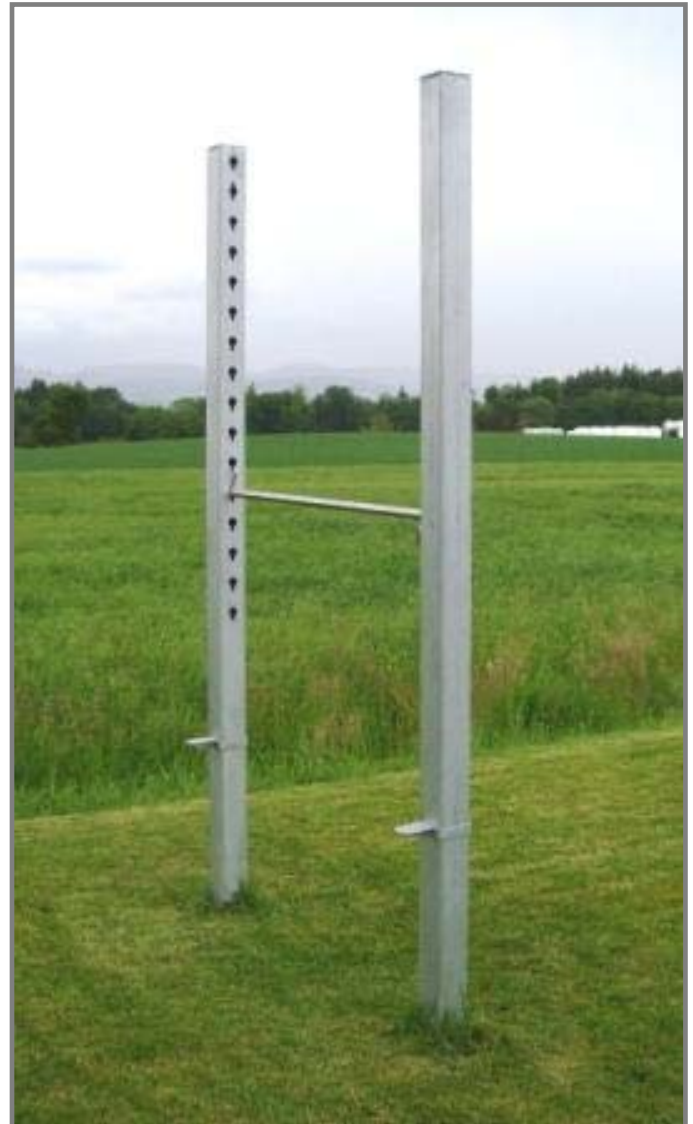

Turnreck

Direkt ab Fabrik

Turnreck aus Vierkant-Stahlrohr feuerverzinkt, Höhe 250 cm. Mobiler Aufstieg. Die Länge der beiden Stangen ist 300 cm; davon werden 50 cm einbetoniert. Die Reckstange ist aus Chromstahl \varnothing 28 mm; sie ist verstellbar und wird mit einer Kette gesichert.
(Totalgewicht von Turnreck mit Reckstange rund 80 kg)

Turnreck mit Reckstange 120 oder 150 cm
Turnreck mit Reckstange 180 cm

CHF 895.—
CHF 985.—

Die Preise verstehen sich ab Werk, inkl. MwSt. Lieferfrist nach Absprache.