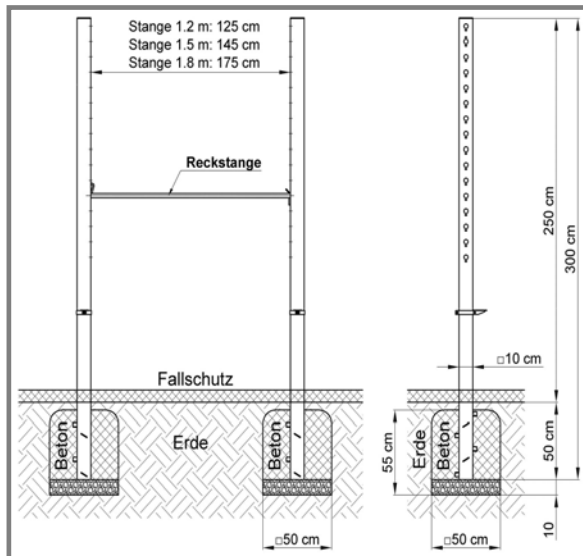

Turnreck

Direkt ab Fabrik

Turnreck aus Vierkant-Stahlrohr feuerverzinkt, Höhe 250 cm. Mobiler Aufstieg. Die Länge der beiden Stangen ist 300 cm; davon werden 50 cm einbetoniert. Die Reckstange ist aus Chromstahl \varnothing 28 mm; sie ist verstellbar und wird mit einer Kette gesichert.
(Totalgewicht von Turnreck mit Reckstange rund 80 kg)

Turnreck mit Reckstange 120 oder 150 cm
Turnreck mit Reckstange 180 cm

CHF 895.—
CHF 985.—

Die Preise verstehen sich ab Werk, inkl. MwSt. Lieferfrist nach Absprache.