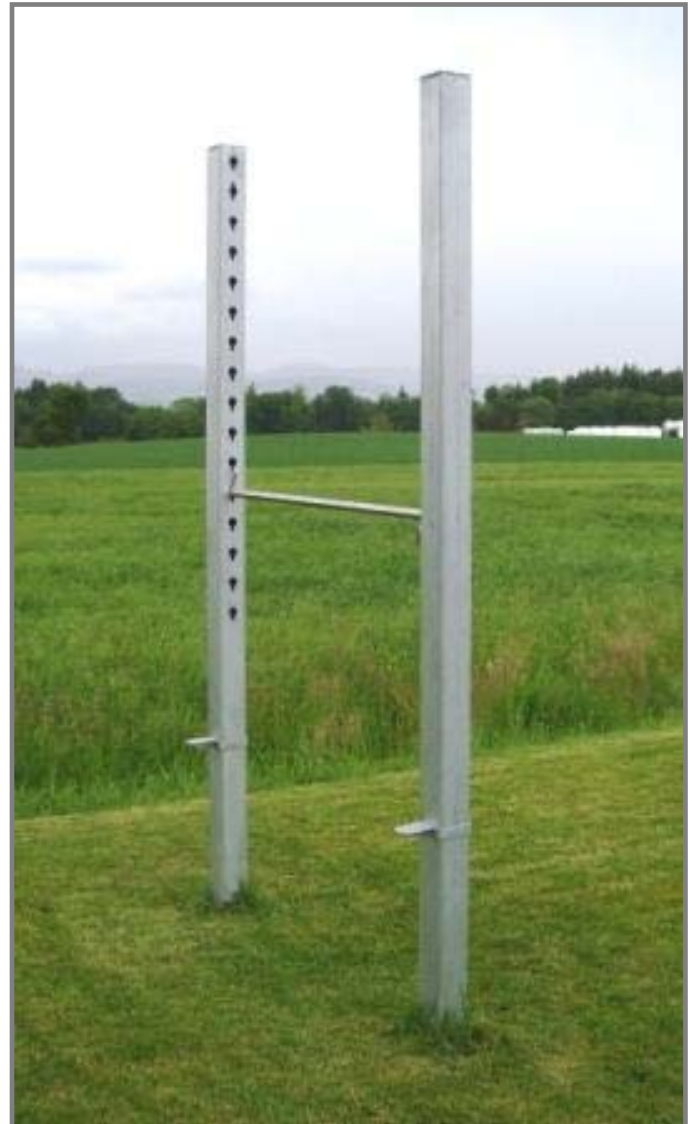

Turnreck

Direkt ab Fabrik

Turnreck aus Vierkant-Stahlrohr feuerverzinkt, Höhe 250 cm. Mobiler Aufstieg. Die Länge der beiden Stangen ist 300 cm; davon werden 50 cm einbetoniert. Die Reckstange ist aus Chromstahl \varnothing 28 mm; sie ist verstellbar und wird mit einer Kette gesichert.
(Totalgewicht von Turnreck mit Reckstange rund 80 kg)

Turnreck mit Reckstange 120 oder 150 cm
Turnreck mit Reckstange 180 cm

CHF 895.—
CHF 985.—

Die Preise verstehen sich ab Werk | exkl. 7.7 % Mwst | Lieferfrist nach Absprache.