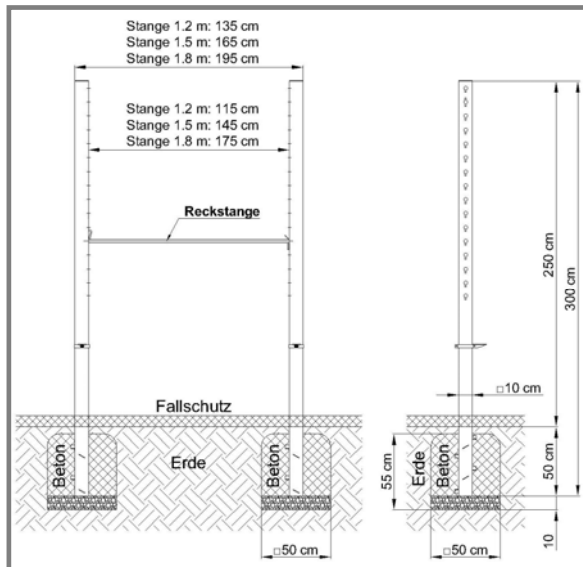

Turnreck

Direkt ab Fabrik

Turnreck aus Vierkant-Stahlrohr feuerverzinkt, Höhe 250 cm. Mobiler Aufstieg. Die Länge der beiden Stangen ist 300 cm; davon werden 50 cm einbetoniert. Die Reckstange ist aus Chromstahl \varnothing 28 mm; sie ist verstellbar und wird mit einer Kette gesichert.
(Totalgewicht von Turnreck mit Reckstange rund 80 kg)

Turnreck mit Reckstange 120 oder 150 cm
Turnreck mit Reckstange 180 cm

CHF 895.—
CHF 985.—

Die Preise verstehen sich ab Werk | exkl. 7.7 % Mwst | Lieferfrist nach Absprache.