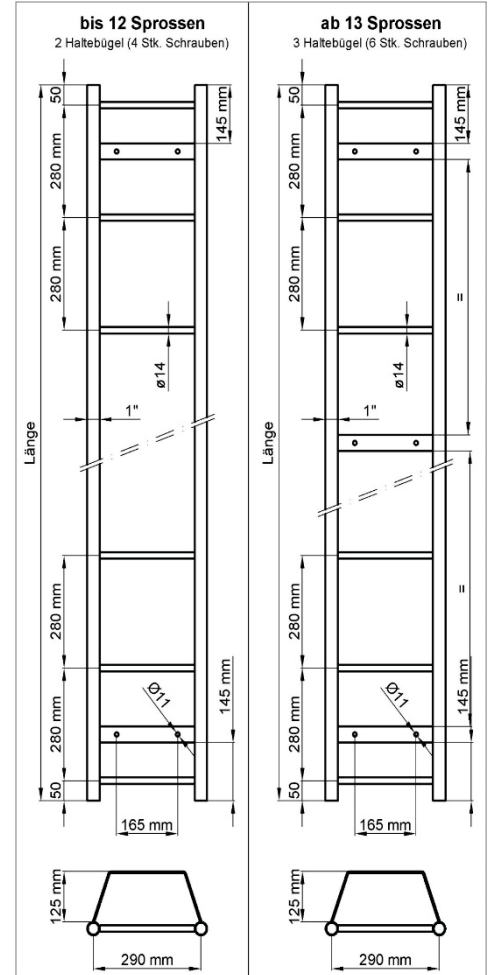

	Preis «Privat»	Länge der Leiter	Anzahl Sprossen	Preisliste 2025
--	-------------------	---------------------	--------------------	-----------------

Schachtleiter	CHF 62.00	Lg. 38 cm	2 Sprossen
Schachtleiter	CHF 62.00	Lg. 66 cm	3 Sprossen
Schachtleiter	CHF 72.50	Lg. 94 cm	4 Sprossen
Schachtleiter	CHF 84.00	Lg. 122 cm	5 Sprossen
Schachtleiter	CHF 94.50	Lg. 150 cm	6 Sprossen
Schachtleiter	CHF 106.00	Lg. 178 cm	7 Sprossen
Schachtleiter	CHF 117.50	Lg. 206 cm	8 Sprossen
Schachtleiter	CHF 128.00	Lg. 234 cm	9 Sprossen
Schachtleiter	CHF 140.00	Lg. 262 cm	10 Sprossen
Schachtleiter	CHF 150.00	Lg. 290 cm	11 Sprossen
Schachtleiter	CHF 162.00	Lg. 318 cm	12 Sprossen
Schachtleiter	CHF 173.50	Lg. 346 cm	13 Sprossen
Schachtleiter	CHF 184.00	Lg. 374 cm	14 Sprossen
Schachtleiter	CHF 194.50	Lg. 402 cm	15 Sprossen
Steckhülse Verbindung von 2 Leitern	CHF 21.00 Pro Paar (2Stk.)	Lg. 28 cm	Verlängerung: + 1 Sprosse:+ 28 cm
Einstieghalter	CHF 48.50	Lg. 112 cm	Standard
Einstieghalter	CHF 52.50	Lg. 170 cm	Lang
Haltegriff	CHF 50.50	60 x 10 cm	Lang
Haltegriff	CHF 46.50	40 x 10 cm	Kurz
Schrauben-Set Bis 12 Sprossen	CHF 4.00 pro Set (4 Stk.)	M 8x60	CNS-Schrauben und Dübel
Schrauben-Set Ab 13 Sprossen	CHF 6.00 pro Set (6 Stk.)	M 8x60	CNS-Schrauben und Dübel

Standard-Leitern von 66 bis 402 cm.
Sie benötigen eine längere Leiter?
Zwei Leitern werden einfach mit Hilfe von zwei **Steckhülsen** verbunden.
(entspricht 1 Sprosse oder 28 cm)

Zusätzliche Sicherheit erhalten Sie dank **Einstieghalter** oder **Haltegriff** mit 2 Flanschen