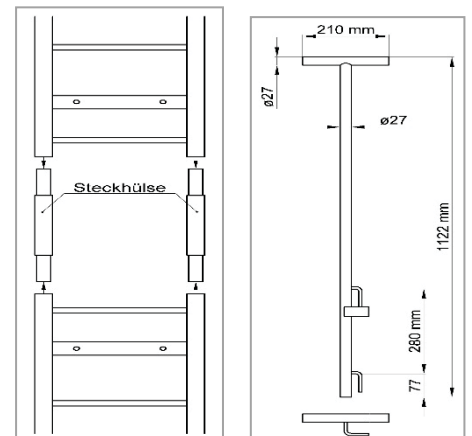

	Preis «Privat»	Länge der Leiter	Anzahl Sprossen	Preisliste 2025
--	-------------------	---------------------	--------------------	-----------------

Schachtleiter	CHF 62.00	Lg. 38 cm	2 Sprossen
Schachtleiter	CHF 62.00	Lg. 66 cm	3 Sprossen
Schachtleiter	CHF 72.50	Lg. 94 cm	4 Sprossen
Schachtleiter	CHF 84.00	Lg. 122 cm	5 Sprossen
Schachtleiter	CHF 94.50	Lg. 150 cm	6 Sprossen
Schachtleiter	CHF 106.00	Lg. 178 cm	7 Sprossen
Schachtleiter	CHF 117.50	Lg. 206 cm	8 Sprossen
Schachtleiter	CHF 128.00	Lg. 234 cm	9 Sprossen
Schachtleiter	CHF 140.00	Lg. 262 cm	10 Sprossen
Schachtleiter	CHF 150.00	Lg. 290 cm	11 Sprossen
Schachtleiter	CHF 162.00	Lg. 318 cm	12 Sprossen
Schachtleiter	CHF 173.50	Lg. 346 cm	13 Sprossen
Schachtleiter	CHF 184.00	Lg. 374 cm	14 Sprossen
Schachtleiter	CHF 194.50	Lg. 402 cm	15 Sprossen
Steckhülse Verbindung von 2 Leitern	CHF 21.00 Pro Paar (2Stk.)	Lg. 28 cm	Verlängerung: + 1 Sprosse:+ 28 cm
Einstieghalter	CHF 48.50	Lg. 112 cm	Standard
Einstieghalter	CHF 52.50	Lg. 170 cm	Lang
Haltegriff	CHF 50.50	60 x 10 cm	Lang
Haltegriff	CHF 46.50	40 x 10 cm	Kurz
Schrauben-Set Bis 12 Sprossen	CHF 4.00 pro Set (4 Stk.)	M 8x60	CNS-Schrauben und Dübel
Schrauben-Set Ab 13 Sprossen	CHF 6.00 pro Set (6 Stk.)	M 8x60	CNS-Schrauben und Dübel

Standard-Leitern von 66 bis 402 cm.
Sie benötigen eine längere Leiter?
Zwei Leitern werden einfach mit Hilfe von zwei **Steckhülsen** verbunden.
(entspricht 1 Sprosse oder 28 cm)

Zusätzliche Sicherheit erhalten Sie dank **Einstieghalter** oder **Haltegriff** mit 2 Flanschen