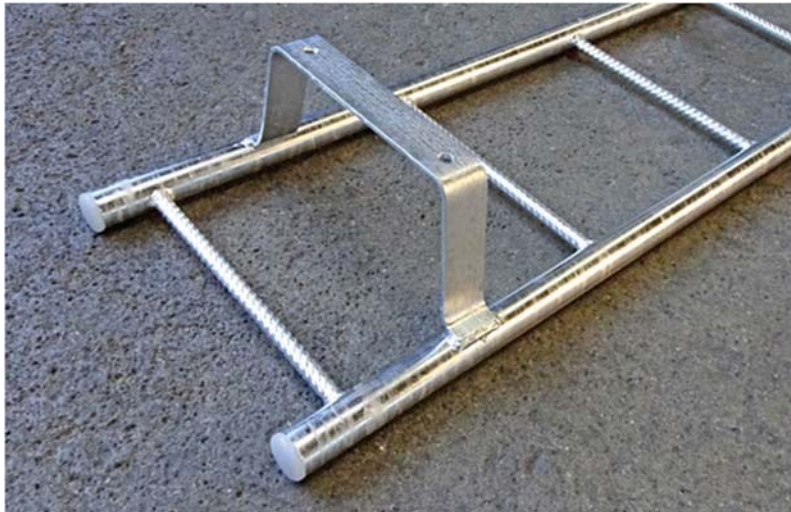

	Preis «Privat»	Länge der Leiter	Anzahl Sprossen	Preisliste 2025
--	-------------------	---------------------	--------------------	-----------------

Schachtleiter	CHF 62.00	Lg. 38 cm	2 Sprossen
Schachtleiter	CHF 62.00	Lg. 66 cm	3 Sprossen
Schachtleiter	CHF 72.50	Lg. 94 cm	4 Sprossen
Schachtleiter	CHF 84.00	Lg. 122 cm	5 Sprossen
Schachtleiter	CHF 94.50	Lg. 150 cm	6 Sprossen
Schachtleiter	CHF 106.00	Lg. 178 cm	7 Sprossen
Schachtleiter	CHF 117.50	Lg. 206 cm	8 Sprossen
Schachtleiter	CHF 128.00	Lg. 234 cm	9 Sprossen
Schachtleiter	CHF 140.00	Lg. 262 cm	10 Sprossen
Schachtleiter	CHF 150.00	Lg. 290 cm	11 Sprossen
Schachtleiter	CHF 162.00	Lg. 318 cm	12 Sprossen
Schachtleiter	CHF 173.50	Lg. 346 cm	13 Sprossen
Schachtleiter	CHF 184.00	Lg. 374 cm	14 Sprossen
Schachtleiter	CHF 194.50	Lg. 402 cm	15 Sprossen
Steckhülse Verbindung von 2 Leitern	CHF 21.00 Pro Paar (2Stk.)	Lg. 28 cm	Verlängerung: + 1 Sprosse:+ 28 cm
Einstieghalter	CHF 48.50	Lg. 112 cm	Standard
Einstieghalter	CHF 52.50	Lg. 170 cm	Lang
Haltegriff	CHF 50.50	60 x 10 cm	Lang
Haltegriff	CHF 46.50	40 x 10 cm	Kurz
Schrauben-Set Bis 12 Sprossen	CHF 4.00 pro Set (4 Stk.)	M 8x60	CNS-Schrauben und Dübel
Schrauben-Set Ab 13 Sprossen	CHF 6.00 pro Set (6 Stk.)	M 8x60	CNS-Schrauben und Dübel

Preisgünstige Schachtleiter **direkt** ab Fabrik

Für Bauunternehmungen stellen wir Schachtleitern aus Stahlrohr feuerverzinkt her.

Holmen: aus 1" Stahlrohr
Sprossen: Armierstahl \varnothing 14 mm.

Die Konsolen zur Befestigung sind fix angeschweisst. Schraubenmaterial in CNS M8x60 mit Dübel.

Standard-Leitern von 66 bis 402 cm.
Sie benötigen eine längere Leiter?
Zwei Leitern werden einfach mit Hilfe von zwei **Steckhülsen** verbunden.
(entspricht 1 Sprosse oder 28 cm)

Zusätzliche Sicherheit erhalten Sie dank **Einstieghalter** oder **Haltegriff** mit 2 Flanschen