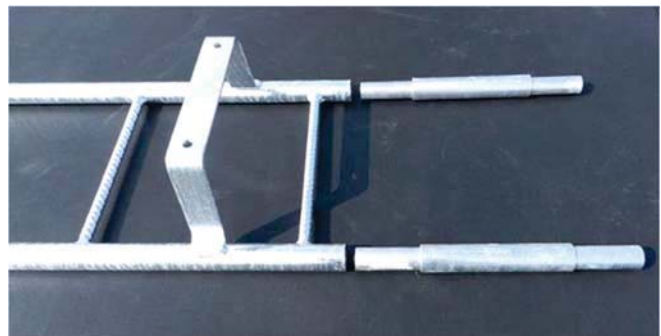

	Preis «Privat»	Länge der Leiter	Anzahl Sprossen	Preisliste 2025
--	-------------------	---------------------	--------------------	-----------------

Schachtleiter	CHF 62.00	Lg. 38 cm	2 Sprossen
Schachtleiter	CHF 62.00	Lg. 66 cm	3 Sprossen
Schachtleiter	CHF 72.50	Lg. 94 cm	4 Sprossen
Schachtleiter	CHF 84.00	Lg. 122 cm	5 Sprossen
Schachtleiter	CHF 94.50	Lg. 150 cm	6 Sprossen
Schachtleiter	CHF 106.00	Lg. 178 cm	7 Sprossen
Schachtleiter	CHF 117.50	Lg. 206 cm	8 Sprossen
Schachtleiter	CHF 128.00	Lg. 234 cm	9 Sprossen
Schachtleiter	CHF 140.00	Lg. 262 cm	10 Sprossen
Schachtleiter	CHF 150.00	Lg. 290 cm	11 Sprossen
Schachtleiter	CHF 162.00	Lg. 318 cm	12 Sprossen
Schachtleiter	CHF 173.50	Lg. 346 cm	13 Sprossen
Schachtleiter	CHF 184.00	Lg. 374 cm	14 Sprossen
Schachtleiter	CHF 194.50	Lg. 402 cm	15 Sprossen
Steckhülse Verbindung von 2 Leitern	CHF 21.00 Pro Paar (2Stk.)	Lg. 28 cm	Verlängerung: + 1 Sprosse:+ 28 cm
Einstieghalter	CHF 48.50	Lg. 112 cm	Standard
Einstieghalter	CHF 52.50	Lg. 170 cm	Lang
Haltegriff	CHF 50.50	60 x 10 cm	Lang
Haltegriff	CHF 46.50	40 x 10 cm	Kurz
Schrauben-Set Bis 12 Sprossen	CHF 4.00 pro Set (4 Stk.)	M 8x60	CNS-Schrauben und Dübel
Schrauben-Set Ab 13 Sprossen	CHF 6.00 pro Set (6 Stk.)	M 8x60	CNS-Schrauben und Dübel

Preisgünstige Schachtleiter **direkt** ab Fabrik

Für Bauunternehmungen stellen wir Schachtleitern aus Stahlrohr feuerverzinkt her.

Holmen: aus 1" Stahlrohr
Sprossen: Armierstahl \varnothing 14 mm.

Die Konsolen zur Befestigung sind fix angeschweisst. Schraubenmaterial in CNS M8x60 mit Dübel.

Standard-Leitern von 66 bis 402 cm.
Sie benötigen eine längere Leiter?
Zwei Leitern werden einfach mit Hilfe von zwei **Steckhülsen** verbunden.
(entspricht 1 Sprosse oder 28 cm)

Zusätzliche Sicherheit erhalten Sie dank **Einstieghalter** oder **Haltegriff** mit 2 Flanschen